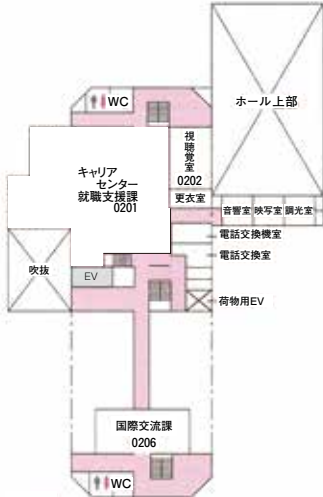

# 学舎と教室番号

教室番号は、号館および階、部屋番号を表しており、9401教室を例に取れば右記のようになります。

[ただし、本館（11号館）は0・総合教育棟は2EB・ウェルネスはWEで号館表示されます。]

## 本館（11号館）

教室番号は、「本館0」+「階」+「部屋」。

2階

地階

1階