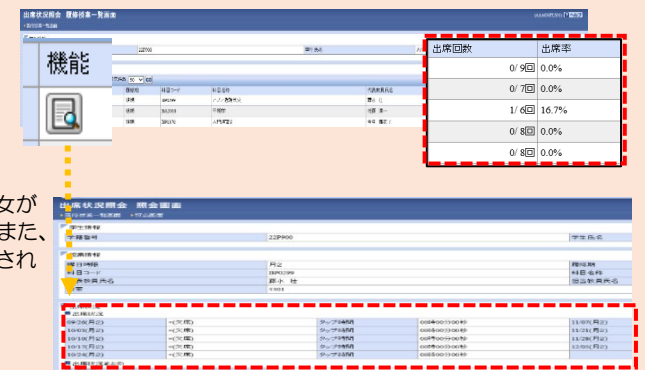

出席情報システムとは・・・

本学では2023年4月より出席率の低い学生への早期の修学指導へ役立てるため、また学生自身の自己管理意識・学習意欲の向上などを目的として、産大モバイル内（スマホアプリ）の「出席システム」と教室内設置（教務課管轄教室（一部の実験・実習科目は除く））のビーコンにより出席情報を収集し、出席情報を自動判定する「出席情報システム」を導入しています。保証人（保護者等）の皆様におかれましては、ご息ご子女の前日までの出席状況を保護者ポータルより確認することができます。

※出席情報の送信は産大モバイル内の「出席システム」より行います。

1. ログイン画面へのアクセス方法

●本学公式サイトトップ画面（パソコン版）

※パソコンの場合は、「Portal-OSU」をクリックします。

※スマートフォンの場合は、「メニュー」→「保護者の皆様へ」→関連リンクの「ポータルシステムPortal-OSU」

2. ログイン画面について

ユーザーID・パスワードを入力してください。ログインすると保護者ポータル画面（右項上段）が表示されます。

※ID・パスワードが分からない場合は、後援会へお問い合わせください。

ご利用
ください

出席情報システムの活用方法

【PC版保護者ポータル画面】

おすすめサポート1

前日までの出席状況が
科目ごとで確認できます！

メニューの「出席状況照会」をクリックすると、ご息ご子女が履修登録している科目の出席回数・出席率を確認できます。また、機能の虫眼鏡をクリックすると、科目ごとの出席状況が表示されます（○（出席）、×（欠席）のみ）。

※スマートフォンからでもパソコン画面と同様にご確認いただけます。

※出席情報の送信がない場合は、「欠席」に算入されます。※出席情報を収集できない科目も表示（システム上「欠席」）されます。これらの科目の出席状況は、担当教員が把握されています。

（実験・実習、野外・体育館で行われる授業、卒業研究）

おすすめサポート2

前日までの出席状況を
PDF形式で確認・ダウンロードができます！

メニューの「出席状況確認表ダウンロード」をクリックすると、PDF形式で確認・ダウンロードができます。

※スマートフォンからでもパソコン画面と同様にご確認いただけます。

※出席情報の送信がない場合は、「欠席」に算入されます。※出席情報を収集できない科目も表示（システム上「欠席」）されます。これらの科目の出席状況は、担当教員が把握されています。

（実験・実習、野外・体育館で行われる授業、卒業研究）

【出席状況確認表】

お問い合わせ先：教務課 出席情報システム担当