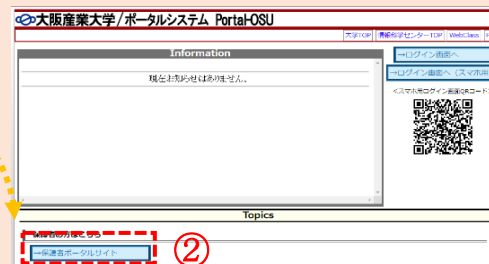

出席情報システムとは・・・

本学では2023年4月より出席率の低い学生への早期の修学指導へ役立てるため、また学生自身の自己管理意識・学習意欲の向上などを目的として、産大モバイル内（スマホアプリ）の「出席システム」と教室内設置（教務課管轄教室（一部の実験・実習科目は除く））のビーコンにより出席情報を収集し、出席情報を自動判定する「出席情報システム」を導入しています。保証人（保護者等）の皆様におかれましては、ご息ご子女の前日までの出席状況を保護者ポータルより確認することができます。

※出席情報の送信は産大モバイル内の「出席システム」より行います。

## 1. ログイン画面へのアクセス方法

●本学公式サイトトップ画面（パソコン版）

※パソコンの場合は、「Portal-OSU」をクリックします。

※スマートフォンの場合は、「メニュー」→「保護者の皆様へ」→関連リンクの「ポータルシステムPortal-OSU」