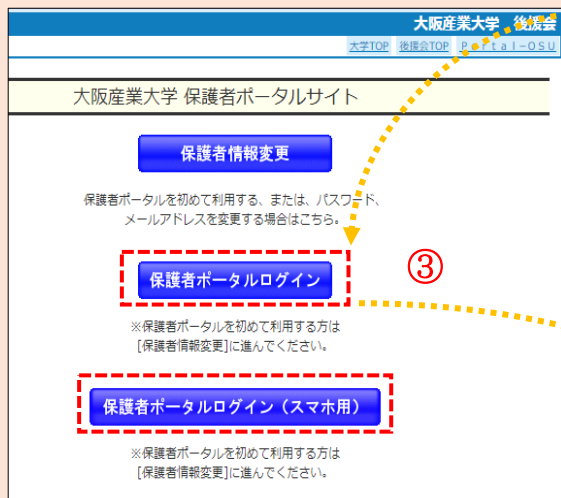

※出席情報の送信は産大モバイル内の「出席システム」より行います。

## 1. ログイン画面へのアクセス方法

●本学公式サイトトップ画面（パソコン版）

※パソコンの場合は、「Portal-OSU」をクリックします。

※スマートフォンの場合は、「メニュー」→「保護者の皆様へ」→関連リンクの「ポータルシステムPortal-OSU」

## 2. ログイン画面について

ユーザーID・パスワードを入力してください。ログインすると保護者ポータル画面（右項上段）が表示されます。

※ID・パスワードが分からない場合は、後援会へお問い合わせください。

ご利用  
ください