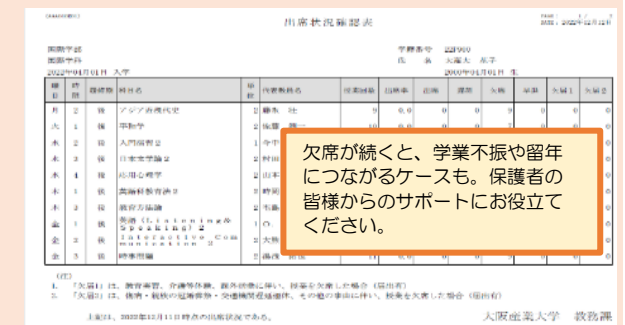

【出席状況確認表】

お問い合わせ先：教務課 出席情報システム担当