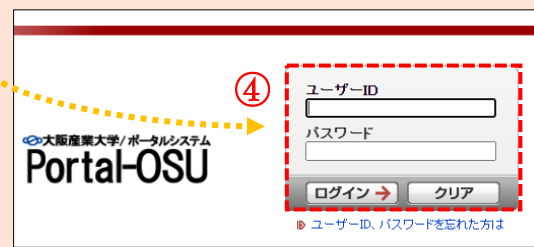

※出席情報の送信は産大モバイル内の「出席システム」より行います。

## 1. ログイン画面へのアクセス方法

●本学公式サイトトップ画面（パソコン版）

※パソコンの場合は、「Portal-OSU」をクリックします。

※スマートフォンの場合は、「メニュー」→「保護者の皆様へ」→関連リンクの「ポータルシステムPortal-OSU」

## 2. ログイン画面について

ユーザーID・パスワードを入力してください。ログインすると保護者ポータル画面（右項上段）が表示されます。

※ID・パスワードが分からない場合は、後援会へお問い合わせください。

ご利用  
ください